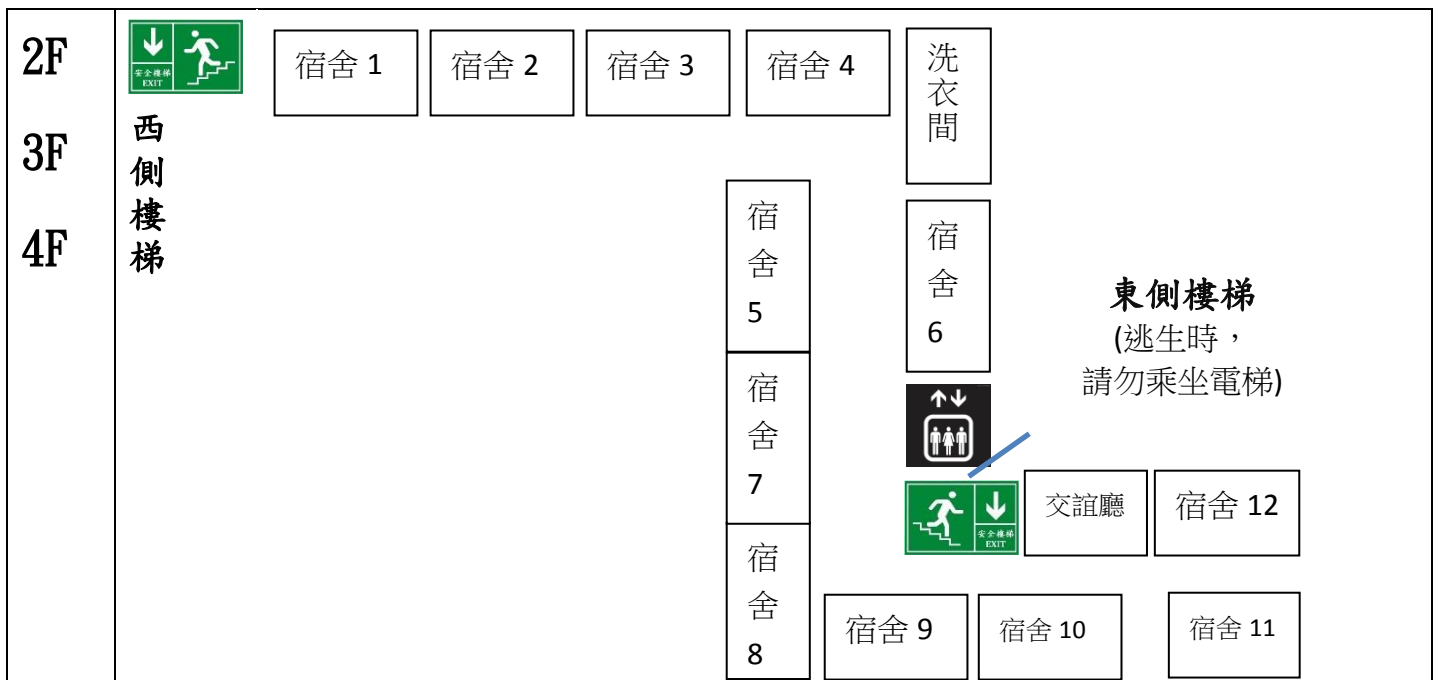

國立臺南護理專科學校宿舍(百合樓)緊急逃生路線圖

1F、3F、5F、7F、9F 層的同学，請從【西側樓梯】往一樓逃生
 2F、4F、6F、8F、10F 的同学。請從【東側樓梯】往一樓逃生

國立臺南護理專科學校宿舍(百合樓)緊急逃生路線圖

1F、3F、5F、7F、9F 層的同学，請從【西側樓梯】往一樓逃生
 2F、4F、6F、8F、10F 的同学。請從【東側樓梯】往一樓逃生

國立臺南護理專科學校宿舍(百合樓)緊急逃生路線圖

1F、3F、5F、7F、9F 層的同学，請從【西側樓梯】往一樓逃生
 2F、4F、6F、8F、10F 的同学。請從【東側樓梯】往一樓逃生

國立臺南護理專科學校宿舍(百合樓)緊急逃生路線圖

1F、3F、5F、7F、9F 層的同学，請從【西側樓梯】往一樓逃生
 2F、4F、6F、8F、10F 的同学。請從【東側樓梯】往一樓逃生

國立臺南護理專科學校宿舍(百合樓)緊急逃生路線圖

1F、3F、5F、7F、9F 層的同学，請從【西側樓梯】往一樓逃生
 2F、4F、6F、8F、10F 的同学。請從【東側樓梯】往一樓逃生