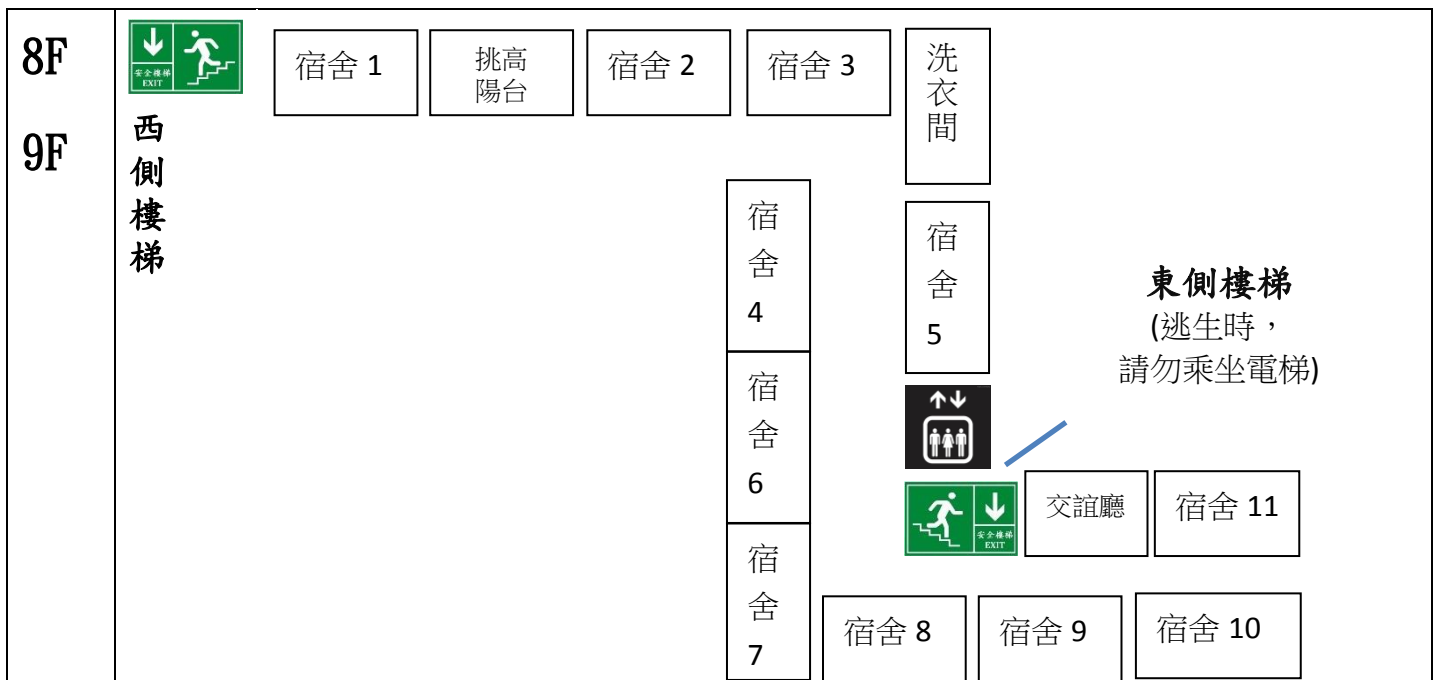

國立臺南護理專科學校宿舍(百合樓)緊急逃生路線圖

1F、3F、5F、7F、9F 層的同学，請從【西側樓梯】往一樓逃生
 2F、4F、6F、8F、10F 的同学。請從【東側樓梯】往一樓逃生

國立臺南護理專科學校宿舍(百合樓)緊急逃生路線圖

1F、3F、5F、7F、9F 層的同学，請從【西側樓梯】往一樓逃生
 2F、4F、6F、8F、10F 的同学。請從【東側樓梯】往一樓逃生

國立臺南護理專科學校宿舍(百合樓)緊急逃生路線圖

1F、3F、5F、7F、9F 層的同学，請從【西側樓梯】往一樓逃生
 2F、4F、6F、8F、10F 的同学。請從【東側樓梯】往一樓逃生

國立臺南護理專科學校宿舍(百合樓)緊急逃生路線圖

1F、3F、5F、7F、9F 層的同学，請從【西側樓梯】往一樓逃生
 2F、4F、6F、8F、10F 的同学。請從【東側樓梯】往一樓逃生

國立臺南護理專科學校宿舍(百合樓)緊急逃生路線圖

1F、3F、5F、7F、9F 層的同学，請從【西側樓梯】往一樓逃生
 2F、4F、6F、8F、10F 的同学。請從【東側樓梯】往一樓逃生