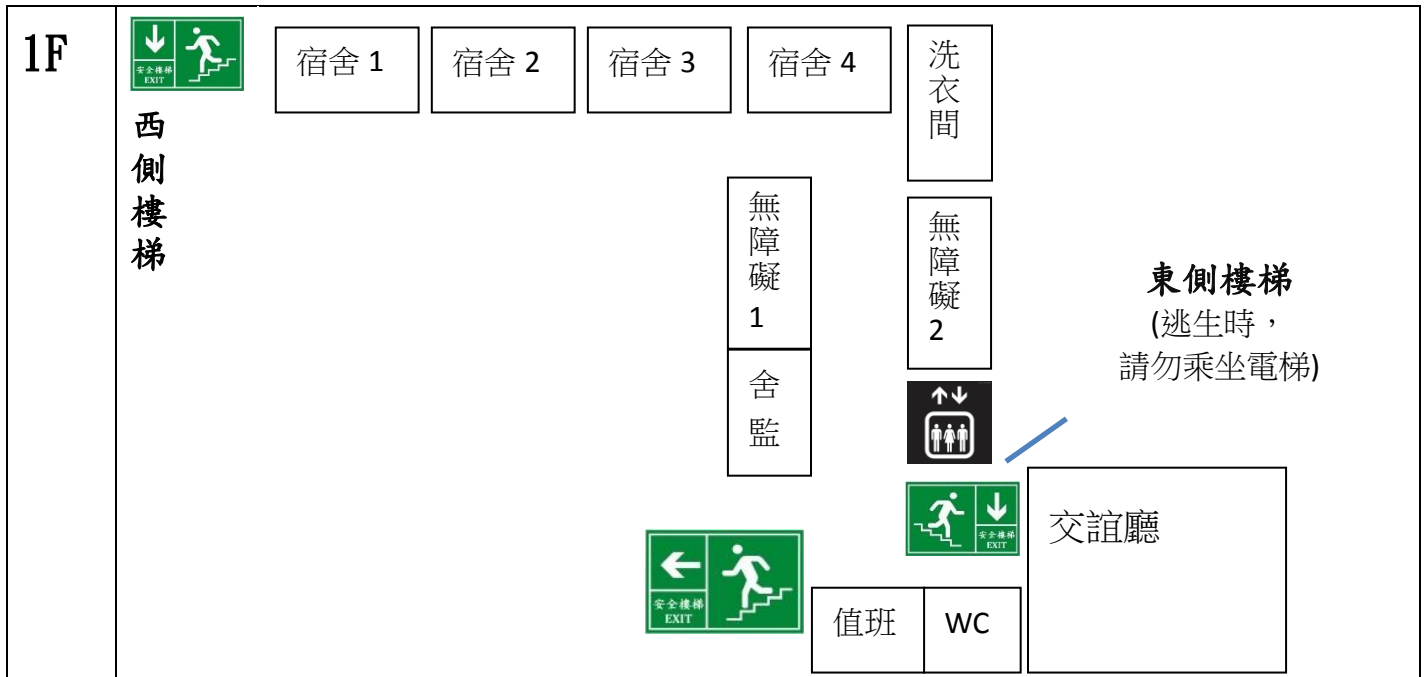

國立臺南護理專科學校宿舍(百合樓)緊急逃生路線圖

1F、3F、5F、7F、9F 層的同学，請從【西側樓梯】往一樓逃生
 2F、4F、6F、8F、10F 的同学。請從【東側樓梯】往一樓逃生

國立臺南護理專科學校宿舍(百合樓)緊急逃生路線圖

1F、3F、5F、7F、9F 層的同学，請從【西側樓梯】往一樓逃生
 2F、4F、6F、8F、10F 的同学。請從【東側樓梯】往一樓逃生

國立臺南護理專科學校宿舍(百合樓)緊急逃生路線圖

1F、3F、5F、7F、9F 層的同学，請從【西側樓梯】往一樓逃生
 2F、4F、6F、8F、10F 的同学。請從【東側樓梯】往一樓逃生

國立臺南護理專科學校宿舍(百合樓)緊急逃生路線圖

1F、3F、5F、7F、9F 層的同学，請從【西側樓梯】往一樓逃生
 2F、4F、6F、8F、10F 的同学。請從【東側樓梯】往一樓逃生

國立臺南護理專科學校宿舍(百合樓)緊急逃生路線圖

1F、3F、5F、7F、9F 層的同学，請從【西側樓梯】往一樓逃生
 2F、4F、6F、8F、10F 的同学。請從【東側樓梯】往一樓逃生