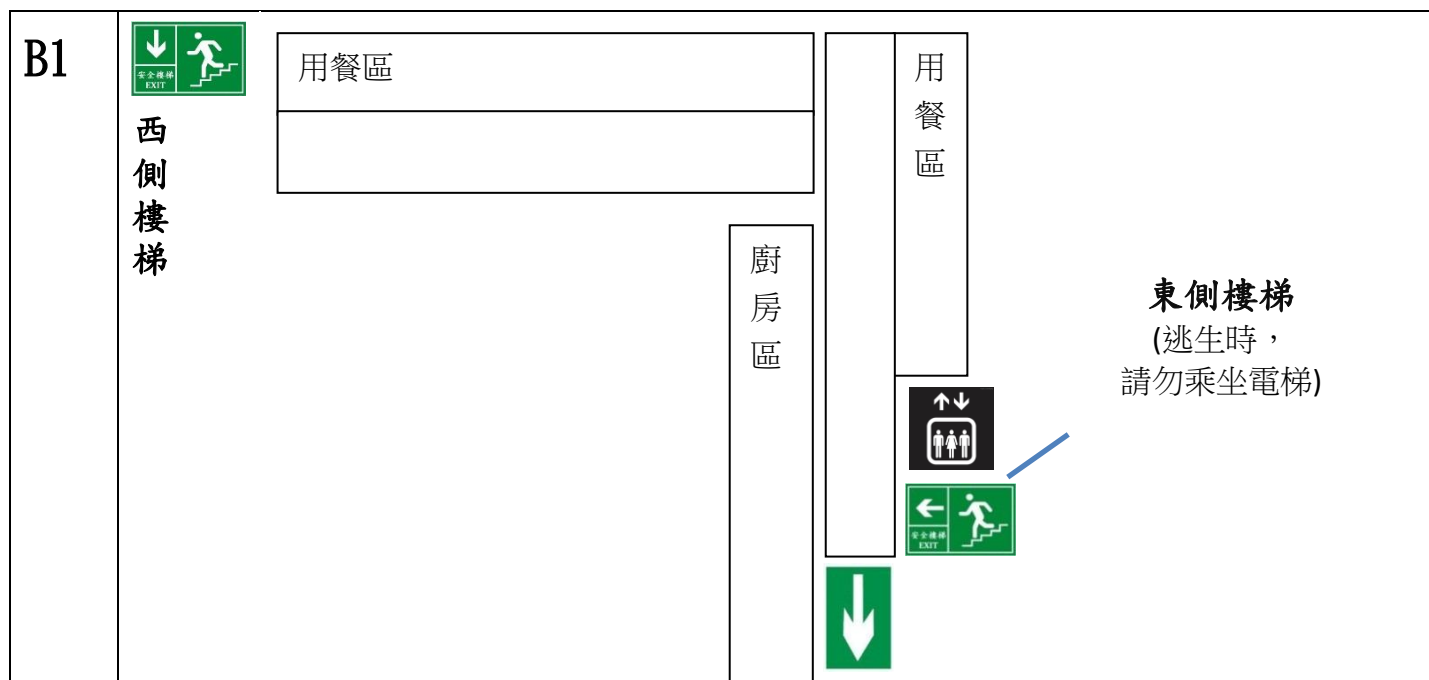

國立臺南護理專科學校宿舍(百合樓)緊急逃生路線圖

1F、3F、5F、7F、9F 層的同学，請從【西側樓梯】往一樓逃生
 2F、4F、6F、8F、10F 的同学。請從【東側樓梯】往一樓逃生

國立臺南護理專科學校宿舍(百合樓)緊急逃生路線圖

1F、3F、5F、7F、9F 層的同学，請從【西側樓梯】往一樓逃生
 2F、4F、6F、8F、10F 的同学。請從【東側樓梯】往一樓逃生

國立臺南護理專科學校宿舍(百合樓)緊急逃生路線圖

1F、3F、5F、7F、9F 層的同学，請從【西側樓梯】往一樓逃生
 2F、4F、6F、8F、10F 的同学。請從【東側樓梯】往一樓逃生

國立臺南護理專科學校宿舍(百合樓)緊急逃生路線圖

1F、3F、5F、7F、9F 層的同学，請從【西側樓梯】往一樓逃生
 2F、4F、6F、8F、10F 的同学。請從【東側樓梯】往一樓逃生

國立臺南護理專科學校宿舍(百合樓)緊急逃生路線圖

1F、3F、5F、7F、9F 層的同学，請從【西側樓梯】往一樓逃生
 2F、4F、6F、8F、10F 的同学。請從【東側樓梯】往一樓逃生