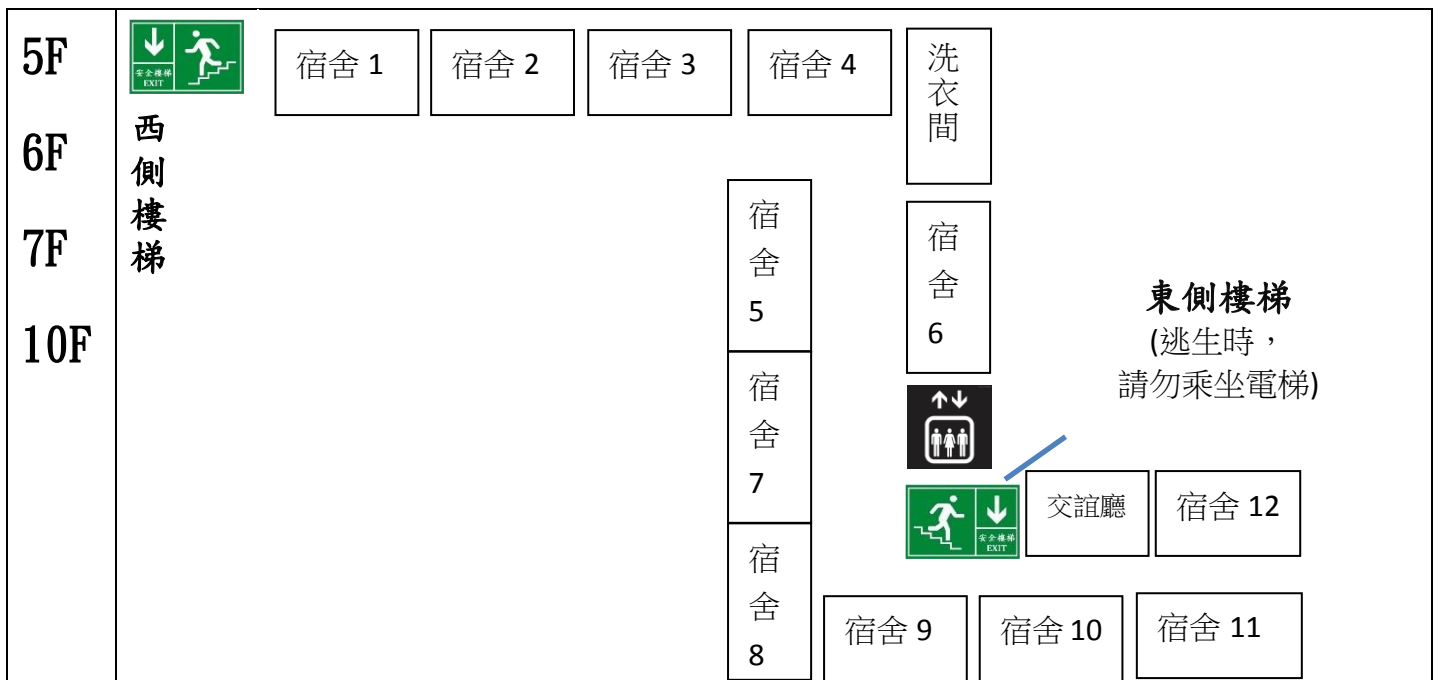

國立臺南護理專科學校宿舍(百合樓)緊急逃生路線圖

1F、3F、5F、7F、9F 層的同学，請從【西側樓梯】往一樓逃生
 2F、4F、6F、8F、10F 的同学。請從【東側樓梯】往一樓逃生

國立臺南護理專科學校宿舍(百合樓)緊急逃生路線圖

1F、3F、5F、7F、9F 層的同学，請從【西側樓梯】往一樓逃生
 2F、4F、6F、8F、10F 的同学。請從【東側樓梯】往一樓逃生

國立臺南護理專科學校宿舍(百合樓)緊急逃生路線圖

1F、3F、5F、7F、9F 層的同学，請從【西側樓梯】往一樓逃生
 2F、4F、6F、8F、10F 的同学。請從【東側樓梯】往一樓逃生

國立臺南護理專科學校宿舍(百合樓)緊急逃生路線圖

1F、3F、5F、7F、9F 層的同学，請從【西側樓梯】往一樓逃生
 2F、4F、6F、8F、10F 的同学。請從【東側樓梯】往一樓逃生

國立臺南護理專科學校宿舍(百合樓)緊急逃生路線圖

1F、3F、5F、7F、9F 層的同学，請從【西側樓梯】往一樓逃生
 2F、4F、6F、8F、10F 的同学。請從【東側樓梯】往一樓逃生